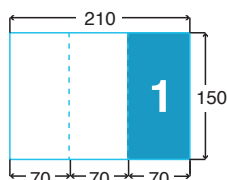

LES PLIS

1 pli central
(2 volets)

2 plis roulés
(3 volets)

3 plis roulés
(4 volets)

2 plis accordéon
(3 volets)

LES PLIS

**2 plis
fenêtre**
(3 volets)

Format spé.

**3 plis
portefeuille**
(4 volets)

SENS DE BASCULE

Standard :

**2 plis
croisés**
(4 volets)

Chevalet :

**2 plis
économiques**
(4 volets)

 Pour toute commande dépliant, il est conseillé de toujours faire une maquette papier afin de s'assurer du bon positionnement des pages