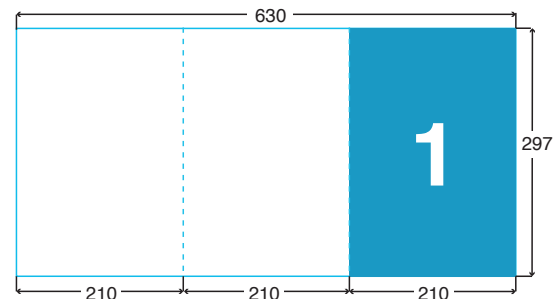

LES PLIS

1 pli central
(2 volets)

2 plis roulés
(3 volets)

3 plis roulés
(4 volets)

2 plis accordéon
(3 volets)

LES PLIS

**2 plis
fenêtre**
(3 volets)

Format spé.

**3 plis
portefeuille**
(4 volets)

SENS DE BASCULE

Standard :

**2 plis
croisés**
(4 volets)

Chevalet :

**2 plis
économiques**
(4 volets)

 Pour toute commande dépliant, il est conseillé de toujours faire une maquette papier afin de s'assurer du bon positionnement des pages