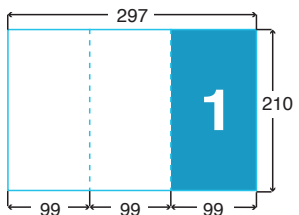

LES PLIS

1 pli central
(2 volets)

2 plis roulés
(3 volets)

3 plis roulés
(4 volets)

2 plis accordéon
(3 volets)

LES PLIS

**2 plis
fenêtre**
(3 volets)

Format spé.

**3 plis
portefeuille**
(4 volets)

SENS DE BASCULE

Standard :

**2 plis
croisés**
(4 volets)

Chevalet :

**2 plis
économiques**
(4 volets)

 Pour toute commande dépliant, il est conseillé de toujours faire une maquette papier afin de s'assurer du bon positionnement des pages