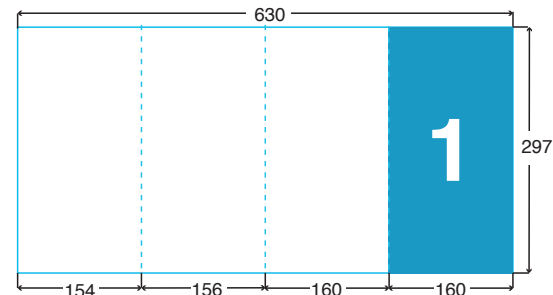

LES PLIS

1 pli central
(2 volets)

2 plis roulés
(3 volets)

3 plis roulés
(4 volets)

2 plis accordéon
(3 volets)

LES PLIS

**2 plis
fenêtre**
(3 volets)

Format spé.

**3 plis
portefeuille**
(4 volets)

SENS DE BASCULE

Standard :

**2 plis
croisés**
(4 volets)

Chevalet :

**2 plis
économiques**
(4 volets)

 Pour toute commande dépliant, il est conseillé de toujours faire une maquette papier afin de s'assurer du bon positionnement des pages