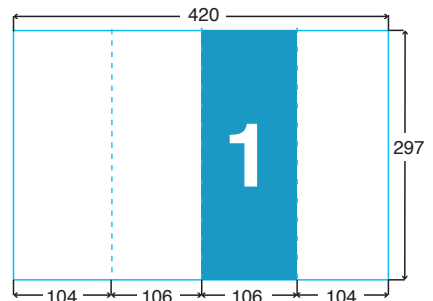

LES PLIS

1 pli central
(2 volets)

2 plis roulés
(3 volets)

3 plis roulés
(4 volets)

2 plis accordéon
(3 volets)

LES PLIS

**2 plis
fenêtre**
(3 volets)

Format spé.

**3 plis
portefeuille**
(4 volets)

SENS DE BASCULE

Standard :

**2 plis
croisés**
(4 volets)

Chevalet :

**2 plis
économiques**
(4 volets)

 Pour toute commande dépliant, il est conseillé de toujours faire une maquette papier afin de s'assurer du bon positionnement des pages