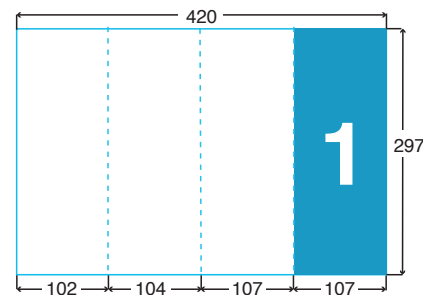

LES PLIS

1 pli central
(2 volets)

2 plis roulés
(3 volets)

3 plis roulés
(4 volets)

2 plis accordéon
(3 volets)

LES PLIS

**2 plis
fenêtre**
(3 volets)

Format spé.

**3 plis
portefeuille**
(4 volets)

SENS DE BASCULE

Standard :

**2 plis
croisés**
(4 volets)

Chevalet :

**2 plis
économiques**
(4 volets)

 Pour toute commande dépliant, il est conseillé de toujours faire une maquette papier afin de s'assurer du bon positionnement des pages