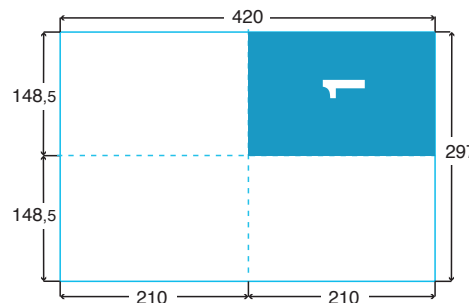

LES PLIS

1 pli central
(2 volets)

2 plis roulés
(3 volets)

3 plis roulés
(4 volets)

2 plis accordéon
(3 volets)

LES PLIS

**2 plis
fenêtre**
(3 volets)

Format spé.

**3 plis
portefeuille**
(4 volets)

SENS DE BASCULE

Standard :

**2 plis
croisés**
(4 volets)

Chevalet :

**2 plis
économiques**
(4 volets)

 Pour toute commande dépliant, il est conseillé de toujours faire une maquette papier afin de s'assurer du bon positionnement des pages