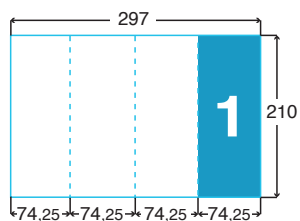

LES PLIS

1 pli central
(2 volets)

2 plis roulés
(3 volets)

3 plis roulés
(4 volets)

2 plis accordéon
(3 volets)

LES PLIS

**2 plis
fenêtre**
(3 volets)

Format spé.

**3 plis
portefeuille**
(4 volets)

SENS DE BASCULE

Standard :

**2 plis
croisés**
(4 volets)

Chevalet :

**2 plis
économiques**
(4 volets)

 Pour toute commande dépliant, il est conseillé de toujours faire une maquette papier afin de s'assurer du bon positionnement des pages