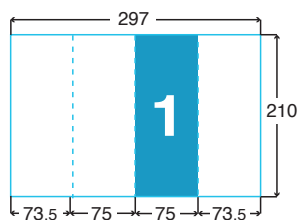

LES PLIS

1 pli central
(2 volets)

2 plis roulés
(3 volets)

3 plis roulés
(4 volets)

2 plis accordéon
(3 volets)

LES PLIS

**2 plis
fenêtre**
(3 volets)

Format spé.

**3 plis
portefeuille**
(4 volets)

SENS DE BASCULE

Standard :

**2 plis
croisés**
(4 volets)

Chevalet :

**2 plis
économiques**
(4 volets)

 Pour toute commande dépliant, il est conseillé de toujours faire une maquette papier afin de s'assurer du bon positionnement des pages