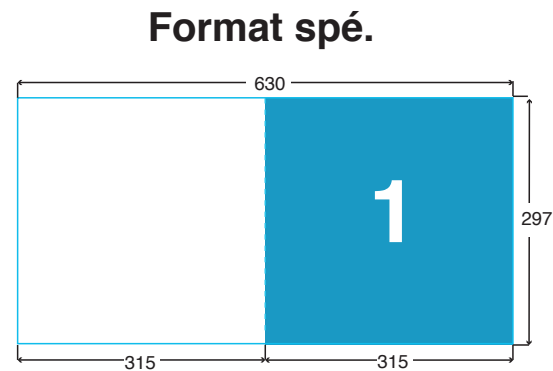

LES PLIS

1 pli central
(2 volets)

2 plis roulés
(3 volets)

3 plis roulés
(4 volets)

2 plis accordéon
(3 volets)

LES PLIS

**2 plis
fenêtre**
(3 volets)

Format spé.

**3 plis
portefeuille**
(4 volets)

SENS DE BASCULE

Standard :

**2 plis
croisés**
(4 volets)

Chevalet :

**2 plis
économiques**
(4 volets)

 Pour toute commande dépliant, il est conseillé de toujours faire une maquette papier afin de s'assurer du bon positionnement des pages