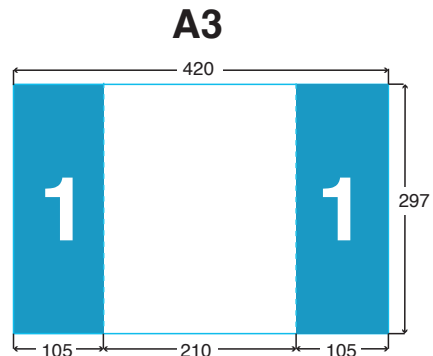

LES PLIS

1 pli central
(2 volets)

2 plis roulés
(3 volets)

3 plis roulés
(4 volets)

2 plis accordéon
(3 volets)

LES PLIS

**2 plis
fenêtre**
(3 volets)

Format spé.

**3 plis
portefeuille**
(4 volets)

SENS DE BASCULE

Standard :

**2 plis
croisés**
(4 volets)

Chevalet :

**2 plis
économiques**
(4 volets)

 Pour toute commande dépliant, il est conseillé de toujours faire une maquette papier afin de s'assurer du bon positionnement des pages