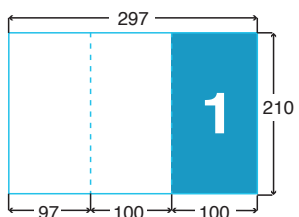

LES PLIS

1 pli central
(2 volets)

2 plis roulés
(3 volets)

3 plis roulés
(4 volets)

2 plis accordéon
(3 volets)

LES PLIS

**2 plis
fenêtre**
(3 volets)

Format spé.

**3 plis
portefeuille**
(4 volets)

SENS DE BASCULE

Standard :

**2 plis
croisés**
(4 volets)

Chevalet :

**2 plis
économiques**
(4 volets)

 Pour toute commande dépliant, il est conseillé de toujours faire une maquette papier afin de s'assurer du bon positionnement des pages