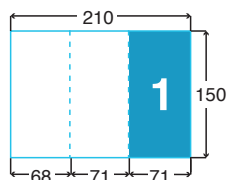

LES PLIS

1 pli central
(2 volets)

2 plis roulés
(3 volets)

3 plis roulés
(4 volets)

2 plis accordéon
(3 volets)

LES PLIS

**2 plis
fenêtre**
(3 volets)

Format spé.

**3 plis
portefeuille**
(4 volets)

SENS DE BASCULE

Standard :

**2 plis
croisés**
(4 volets)

Chevalet :

**2 plis
économiques**
(4 volets)

 Pour toute commande dépliant, il est conseillé de toujours faire une maquette papier afin de s'assurer du bon positionnement des pages