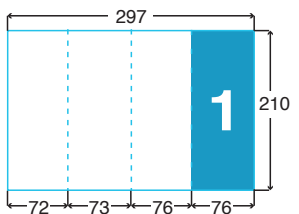

LES PLIS

1 pli central
(2 volets)

2 plis roulés
(3 volets)

3 plis roulés
(4 volets)

2 plis accordéon
(3 volets)

LES PLIS

**2 plis
fenêtre**
(3 volets)

Format spé.

**3 plis
portefeuille**
(4 volets)

SENS DE BASCULE

Standard :

**2 plis
croisés**
(4 volets)

Chevalet :

**2 plis
économiques**
(4 volets)

 Pour toute commande dépliant, il est conseillé de toujours faire une maquette papier afin de s'assurer du bon positionnement des pages