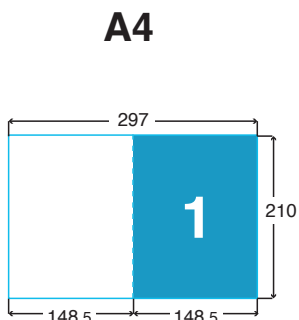

LES PLIS

1 pli central
(2 volets)

2 plis roulés
(3 volets)

3 plis roulés
(4 volets)

2 plis accordéon
(3 volets)

LES PLIS

**2 plis
fenêtre**
(3 volets)

Format spé.

**3 plis
portefeuille**
(4 volets)

SENS DE BASCULE

Standard :

**2 plis
croisés**
(4 volets)

Chevalet :

**2 plis
économiques**
(4 volets)

 Pour toute commande dépliant, il est conseillé de toujours faire une maquette papier afin de s'assurer du bon positionnement des pages