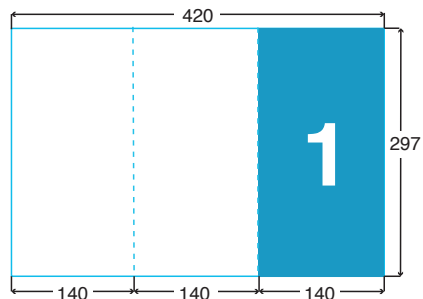

LES PLIS

1 pli central
(2 volets)

2 plis roulés
(3 volets)

3 plis roulés
(4 volets)

2 plis accordéon
(3 volets)

LES PLIS

**2 plis
fenêtre**
(3 volets)

Format spé.

**3 plis
portefeuille**
(4 volets)

SENS DE BASCULE

Standard :

**2 plis
croisés**
(4 volets)

Chevalet :

**2 plis
économiques**
(4 volets)

 Pour toute commande dépliant, il est conseillé de toujours faire une maquette papier afin de s'assurer du bon positionnement des pages