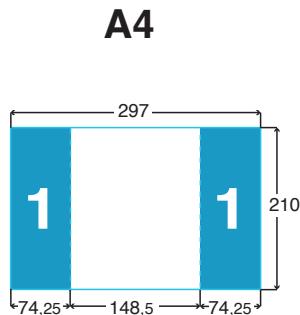

LES PLIS

1 pli central
(2 volets)

2 plis roulés
(3 volets)

3 plis roulés
(4 volets)

2 plis accordéon
(3 volets)

LES PLIS

**2 plis
fenêtre**
(3 volets)

Format spé.

**3 plis
portefeuille**
(4 volets)

SENS DE BASCULE

Standard :

**2 plis
croisés**
(4 volets)

Chevalet :

**2 plis
économiques**
(4 volets)

 Pour toute commande dépliant, il est conseillé de toujours faire une maquette papier afin de s'assurer du bon positionnement des pages