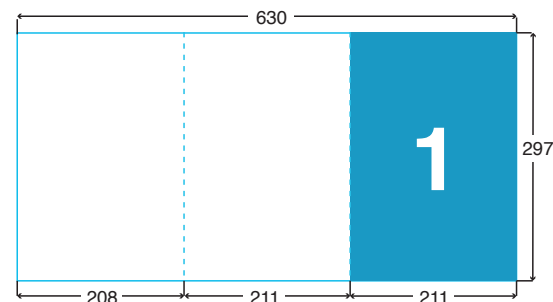

LES PLIS

1 pli central
(2 volets)

2 plis roulés
(3 volets)

3 plis roulés
(4 volets)

2 plis accordéon
(3 volets)

LES PLIS

**2 plis
fenêtre**
(3 volets)

Format spé.

**3 plis
portefeuille**
(4 volets)

SENS DE BASCULE

Standard :

**2 plis
croisés**
(4 volets)

Chevalet :

**2 plis
économiques**
(4 volets)

 Pour toute commande dépliant, il est conseillé de toujours faire une maquette papier afin de s'assurer du bon positionnement des pages