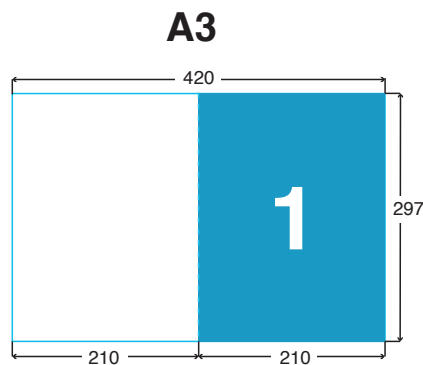

LES PLIS

1 pli central
(2 volets)

2 plis roulés
(3 volets)

3 plis roulés
(4 volets)

2 plis accordéon
(3 volets)

LES PLIS

**2 plis
fenêtre**
(3 volets)

Format spé.

**3 plis
portefeuille**
(4 volets)

SENS DE BASCULE

Standard :

**2 plis
croisés**
(4 volets)

Chevalet :

**2 plis
économiques**
(4 volets)

 Pour toute commande dépliant, il est conseillé de toujours faire une maquette papier afin de s'assurer du bon positionnement des pages