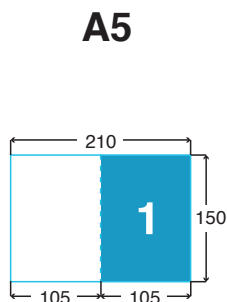

LES PLIS

1 pli central
(2 volets)

2 plis roulés
(3 volets)

3 plis roulés
(4 volets)

2 plis accordéon
(3 volets)

LES PLIS

**2 plis
fenêtre**
(3 volets)

Format spé.

**3 plis
portefeuille**
(4 volets)

SENS DE BASCULE

Standard :

**2 plis
croisés**
(4 volets)

Chevalet :

**2 plis
économiques**
(4 volets)

 Pour toute commande dépliant, il est conseillé de toujours faire une maquette papier afin de s'assurer du bon positionnement des pages