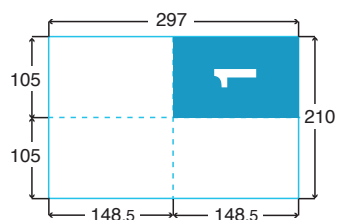

LES PLIS

1 pli central
(2 volets)

2 plis roulés
(3 volets)

3 plis roulés
(4 volets)

2 plis accordéon
(3 volets)

LES PLIS

**2 plis
fenêtre**
(3 volets)

Format spé.

**3 plis
portefeuille**
(4 volets)

SENS DE BASCULE

Standard :

**2 plis
croisés**
(4 volets)

Chevalet :

**2 plis
économiques**
(4 volets)

 Pour toute commande dépliant, il est conseillé de toujours faire une maquette papier afin de s'assurer du bon positionnement des pages