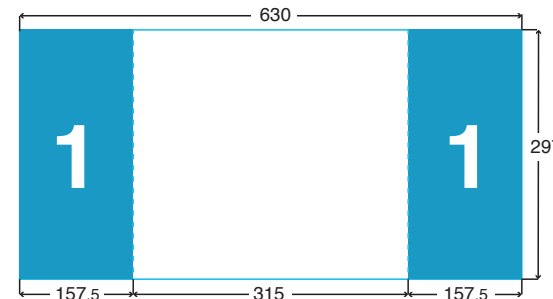

LES PLIS

1 pli central
(2 volets)

2 plis roulés
(3 volets)

3 plis roulés
(4 volets)

2 plis accordéon
(3 volets)

LES PLIS

**2 plis
fenêtre**
(3 volets)

Format spé.

**3 plis
portefeuille**
(4 volets)

SENS DE BASCULE

Standard :

**2 plis
croisés**
(4 volets)

Chevalet :

**2 plis
économiques**
(4 volets)

 Pour toute commande dépliant, il est conseillé de toujours faire une maquette papier afin de s'assurer du bon positionnement des pages