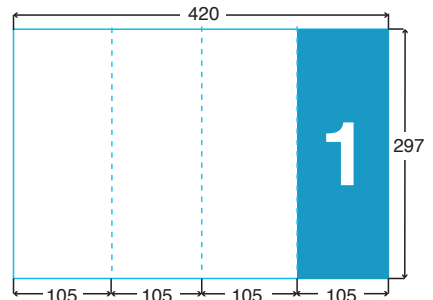

LES PLIS

1 pli central
(2 volets)

2 plis roulés
(3 volets)

3 plis roulés
(4 volets)

2 plis accordéon
(3 volets)

LES PLIS

**2 plis
fenêtre**
(3 volets)

Format spé.

**3 plis
portefeuille**
(4 volets)

SENS DE BASCULE

Standard :

**2 plis
croisés**
(4 volets)

Chevalet :

**2 plis
économiques**
(4 volets)

 Pour toute commande dépliant, il est conseillé de toujours faire une maquette papier afin de s'assurer du bon positionnement des pages