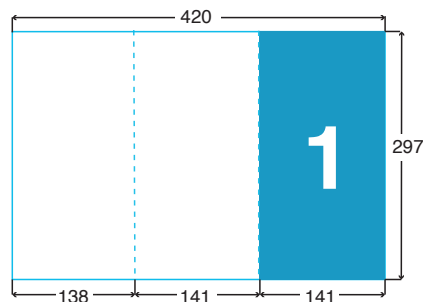

LES PLIS

1 pli central
(2 volets)

2 plis roulés
(3 volets)

3 plis roulés
(4 volets)

2 plis accordéon
(3 volets)

LES PLIS

**2 plis
fenêtre**
(3 volets)

Format spé.

**3 plis
portefeuille**
(4 volets)

SENS DE BASCULE

Standard :

**2 plis
croisés**
(4 volets)

Chevalet :

**2 plis
économiques**
(4 volets)

 Pour toute commande dépliant, il est conseillé de toujours faire une maquette papier afin de s'assurer du bon positionnement des pages